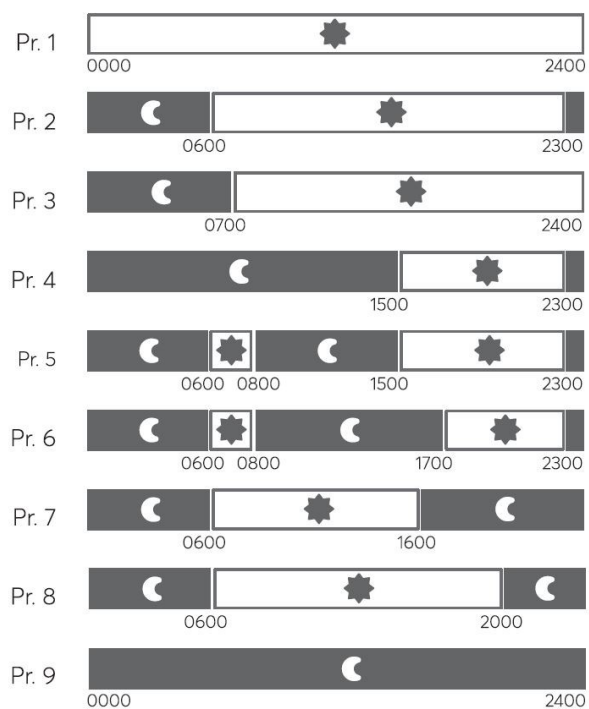

NOBO NCU 2Te

Modell	Artikkelnr	Elnr	GTIN	Mål hxbxd mm
NCU 2Te	82440704	5422492	7030690106365	49x147x44

Oversikt døgprogrammer

Produkt kode	NCU 2Te
Merke	Nobø
Kapsling/klasse	IP24

Godkjenning	CE og Nemko
Garanti	5 år
Farge	Hvit RAL 9016