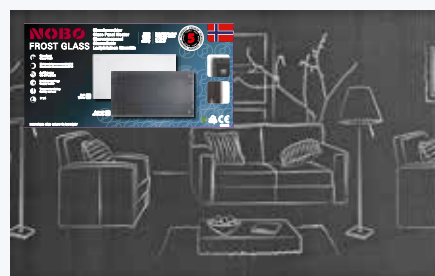

NOBO

Nyhet!

Nobø Frost Glass

Norsk design

Norskprodusert

Spesifikasjoner

Veggmontert gjennomstrømnings-ovn med topputslipp. Høyde 240 mm eller 440 mm

- AV/PÅ bryter
- Automatisk temperatursikring
- Isolasjonsklasse 1 (m. jord)
- IP24 (sprutsikker)
- Tilkobling via ledning og plugg

Styring Nobø Orion Energy Control via pluggmottaker RCE 700

Tilleggsutstyr Bryterdeksel S-14, Bein med hjul FS20 og FS40

Testing og sertifisering Testet av Nemko

Garanti 5 år

Emballasje EPS klosser og pappeske med trykk