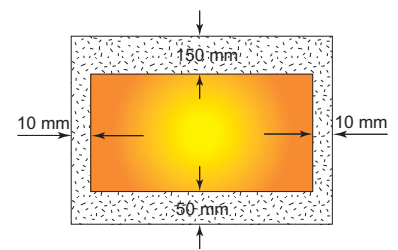

Avstander til bygningsdeler