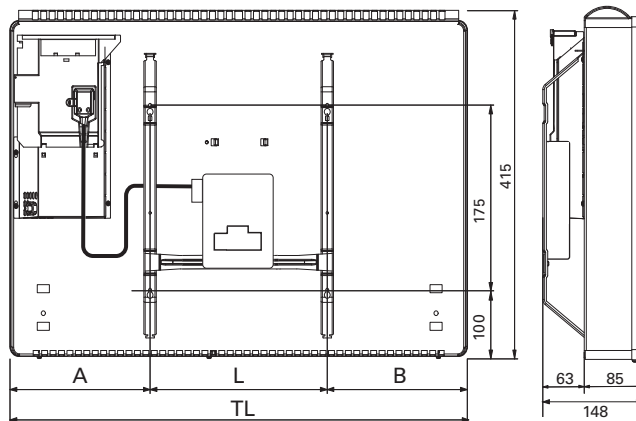

Tilleggsutstyr

Produktbeskrivelse	Type	El.nr.
Bryterdeksel	B ASB	5423627
Termostatdeksel i stål	A2 AOB R80-ST	5423626
Termostatdeksel i klar plast	A1 AOB R80-PL	5423625

NOBØ BARNEHAGEOVN

Tekniske spesifikasjoner

VARMEEKSPERTEN 

Monteringsmål

Avstander til bygningsdeler

Fri avstand foran front: 50 mm.

Type	Effekt (W)	Høyde (mm)	Lengde TL (mm)	A og B (mm)	L (mm)	Klasse	Vekt (kg)	Elnr. 230V	Elnr. 400V
B4N 05	500	415	675	237,5	200	IP24C	4,7	5423980	5423984
B4N 07	750	415	875	237,5	400	IP24C	5,8	5423981	5423985
B4N 10	1000	415	1275	337,5	600	IP24C	8,1	5423982	5423986
B4N 12	1250	415	1575	287,5	1000	IP24C	10,1	5423983	5423987