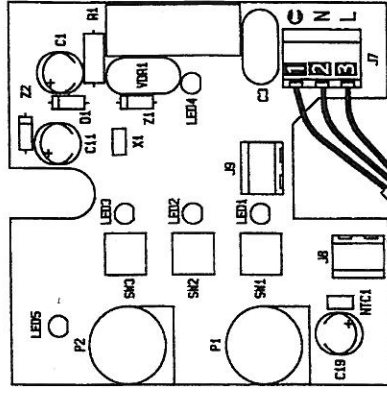

0293048

NOBO HEATING

Mounting instruction Function module R80-DXX-THxx for Series 8 - heaters

Glen Dimplex Nordic AS

Havnegata 24, NO-7500 Stjørdal
Phone: +47 74 82 91 00 Fax: +47 74 82 91 01 E-mail: email@glendimplex.no

**Funksjonsenhet
R80 DXX**

0293048

Monterings/koblingsanvisning for THxx-S8

Termostat THxx

Veggboks

1,2 og 3 må kobles i henhold til anvisning!

Veggboks monteres på vegggramme bak oven

Tilførselsplugg STP(E)