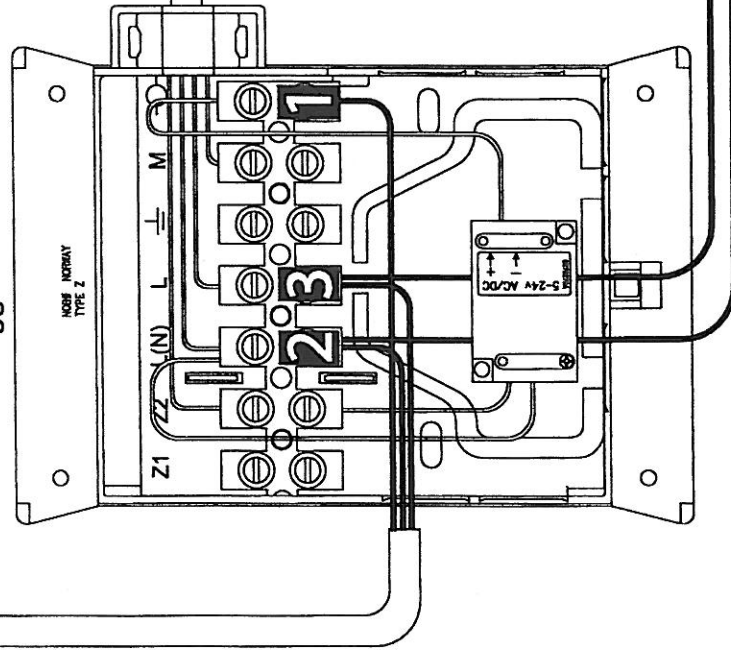

**Funksjonsenhet
R80 DXX**

0293048

Monterings/koblingsanvisning for THxx-S8

Termostat THxx

Veggboks

1,2 og 3 må kobles i henhold til anvisning!

Veggboks monteres på vegggramme bak oven

Tilførselsplugg STP(E)