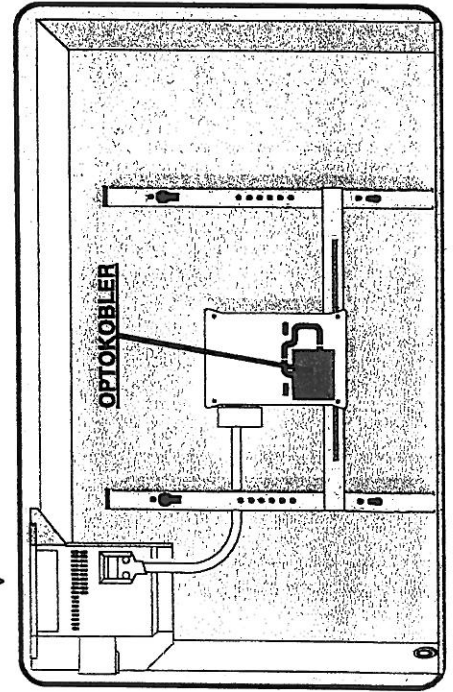

**Funksjonsenhet
R80 DXX**

0293048

Monterings/koblingsanvisning for THxx-S8

Termostat THxx

Veggboks

1,2 og 3 må kobles i henhold til anvisning!

Veggboks monteres på vegggramme bak oven

Tilførselsplugg STP(E)